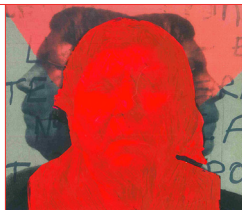

Salvatore Puglia

Via dalla Storia.
Le fil rouge

MLAC - Museo Laboratorio di Arte Contemporanea
10 marzo - 14 aprile 2026

A

Salvatore Puglia - Via dalla Storia. Le fil rouge
10 marzo - 14 aprile 2026

CON IL CUORE FERMO. SICILIA