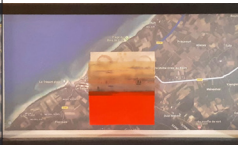

Boudin en Picardie 02
2024 / 28x45 cm