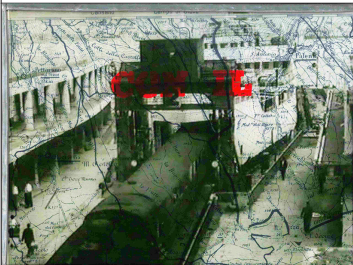

A

Salvatore Puglia - Via dalla Storia. Le fil rouge
10 marzo - 14 aprile 2026

CON IL CUORE FERMO. SICILIA

La storia

Con il cuore fermo 01
2022 / 30x40 cm