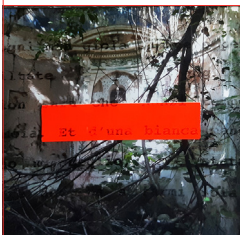

Salvatore Puglia

Via dalla Storia.
Le fil rouge

MLAC - Museo Laboratorio di Arte Contemporanea
10 marzo - 14 aprile 2026

A

Salvatore Puglia - Via dalla Storia. Le fil rouge
10 marzo - 14 aprile 2026

CON IL CUORE FERMO. SICILIA

La storia

Con il cuore fermo 01
2022 / 30x40 cm

Con il cuore fermo 02
2022 / 30x40 cm

Con il cuore fermo 03
2022 / 30x40 cm

B

Salvatore Puglia - Via dalla Storia. Le fil rouge
10 marzo - 14 aprile 2026

GALATINA REMIX