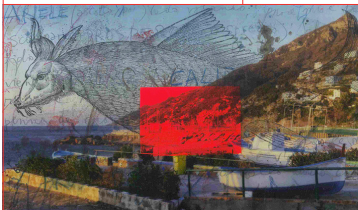

Salvatore Puglia

Via dalla Storia.
Le fil rouge

MLAC - Museo Laboratorio di Arte Contemporanea
10 marzo - 14 aprile 2026

A

Salvatore Puglia - Via dalla Storia. Le fil rouge
10 marzo - 14 aprile 2026

CON IL CUORE FERMO. SICILIA

La storia

Con il cuore fermo 01
2022 / 30x40 cm

Con il cuore fermo 02
2022 / 30x40 cm

Con il cuore fermo 03
2022 / 30x40 cm

B

Salvatore Puglia - Via dalla Storia. Le fil rouge
10 marzo - 14 aprile 2026

GALATINA REMIX