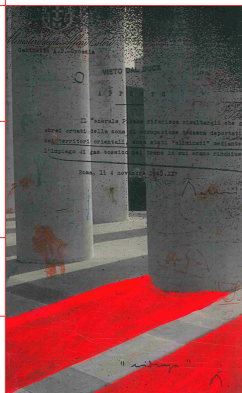

Salvatore Puglia

Via dalla Storia.
Le fil rouge

MLAC - Museo Laboratorio di Arte Contemporanea
10 marzo - 14 aprile 2026

A

Salvatore Puglia - Via dalla Storia. Le fil rouge
10 marzo - 14 aprile 2026

CON IL CUORE FERMO. SICILIA