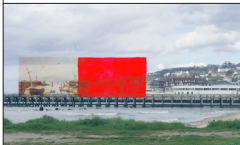

N

Salvatore Puglia - Via dalla Storia. Le fil rouge
10 marzo - 14 aprile 2026

IMPRESSION, MONUMENT E BOUDIN

Intrusi

Impression monument 02
2023 / 26x44 cm