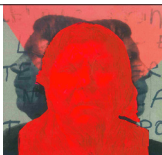

Leçons d'anthropométrie bis 02
2024 / 25x25 cm